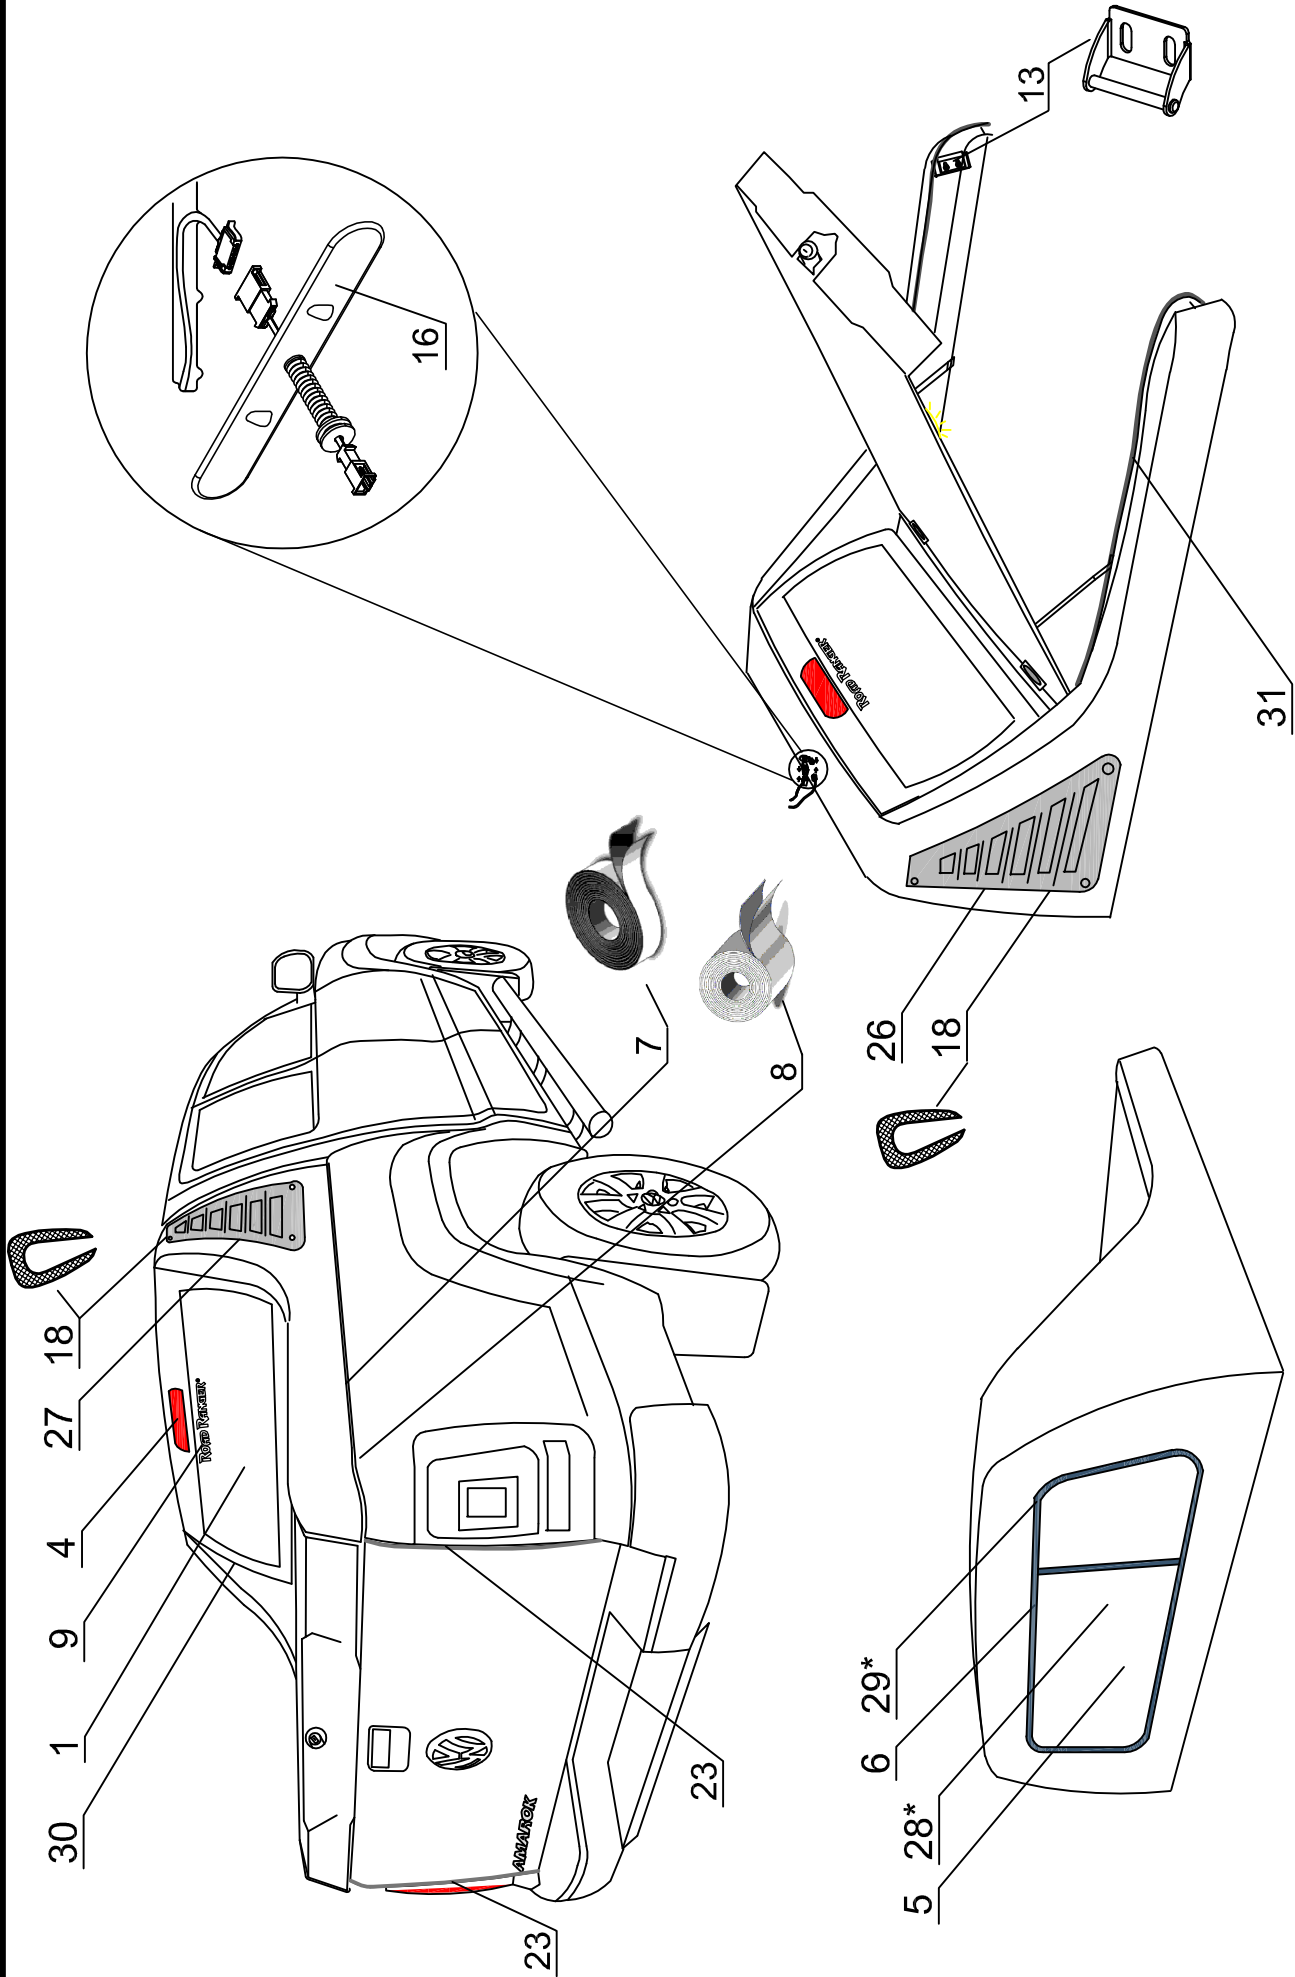

VW DC LC/LS

ROAD RANGER®

IK-SV-012-2012-W/B

VW DC LS