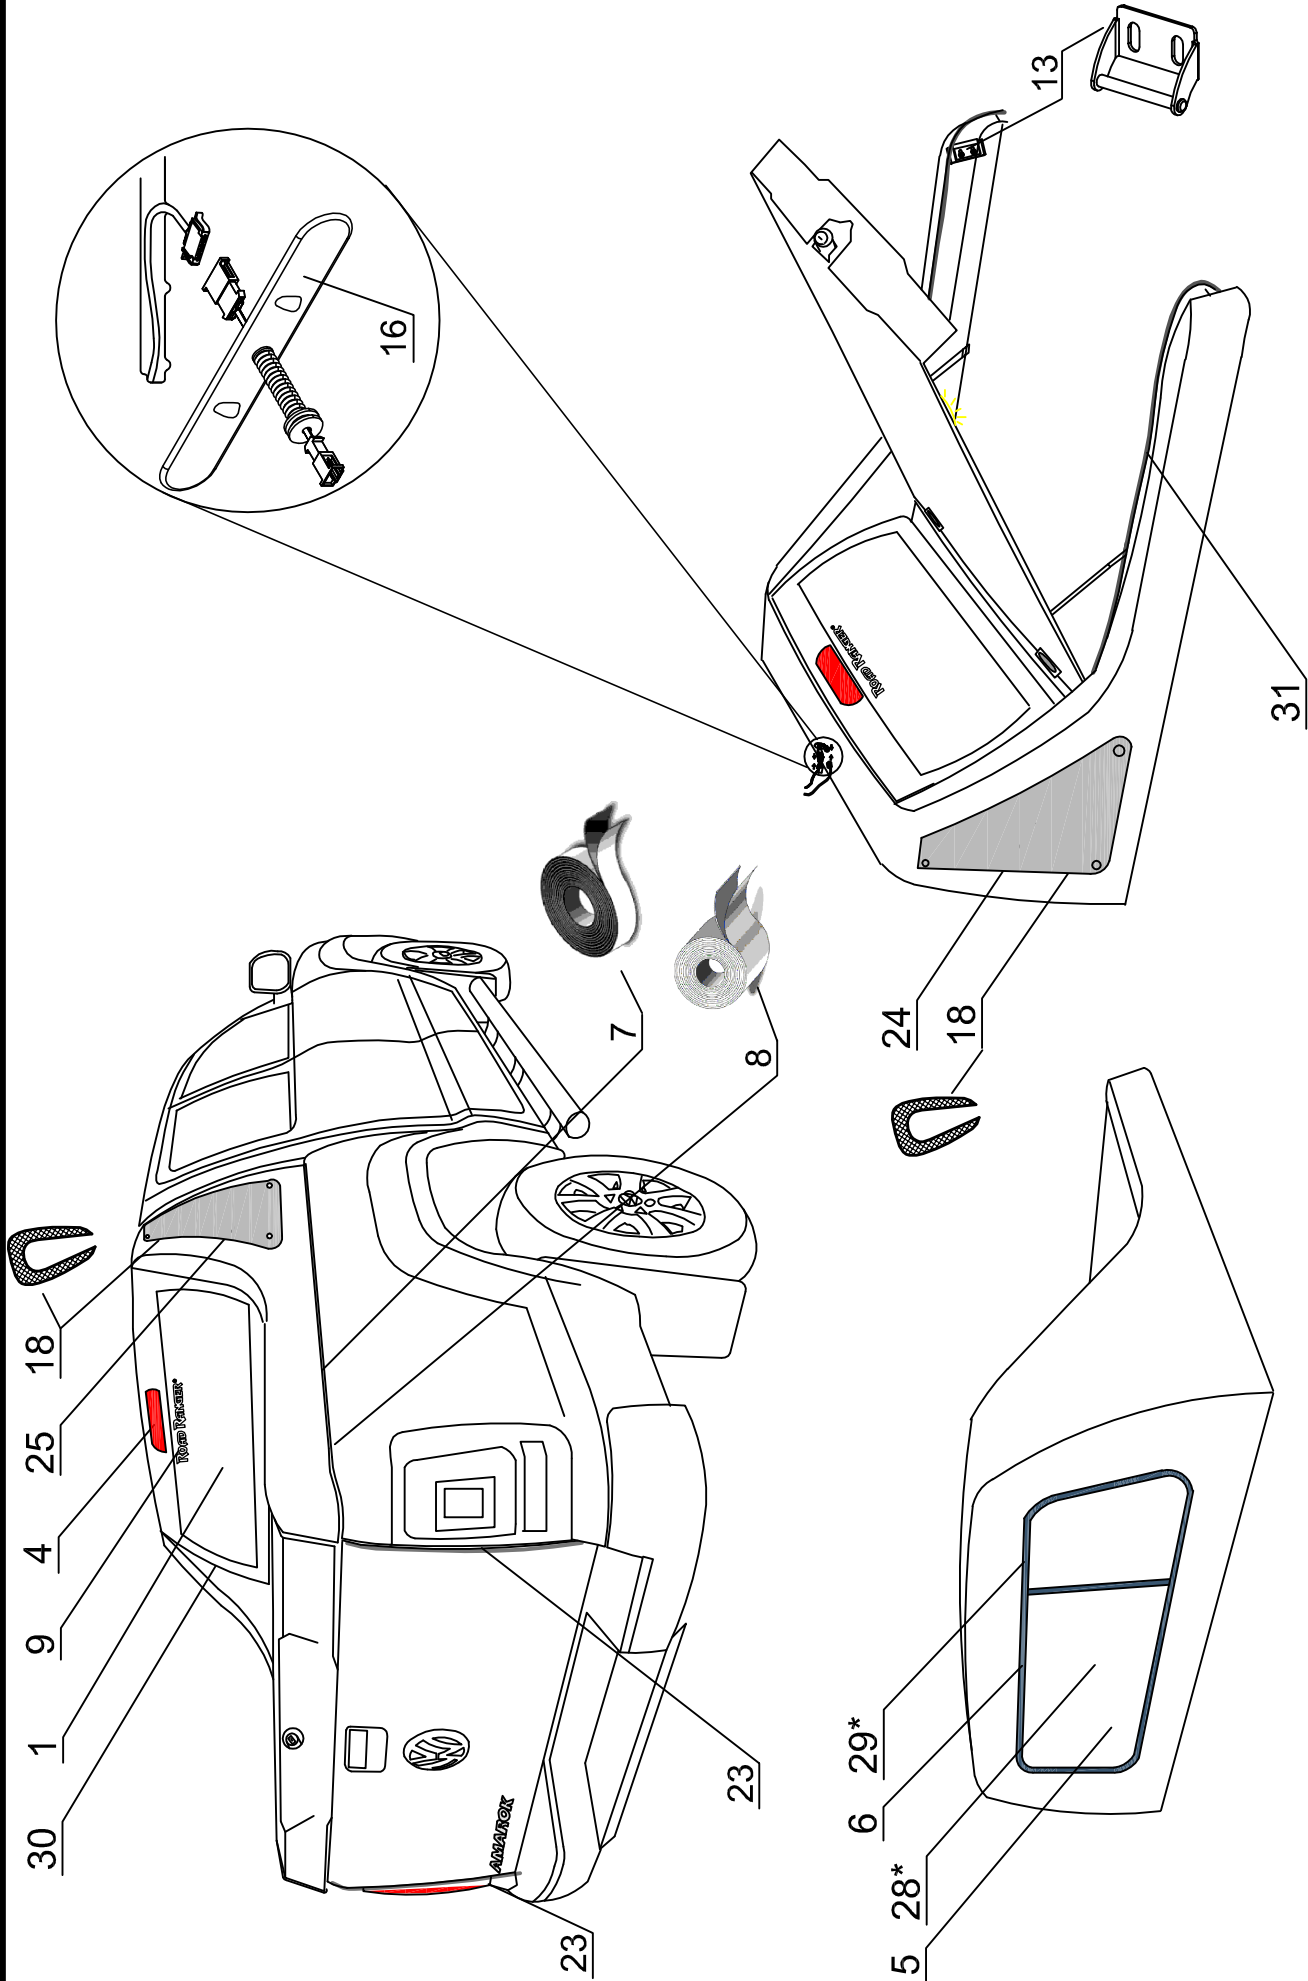

ROAD RANGER®

IK-SV-012-2012-W/B

VW DC LC