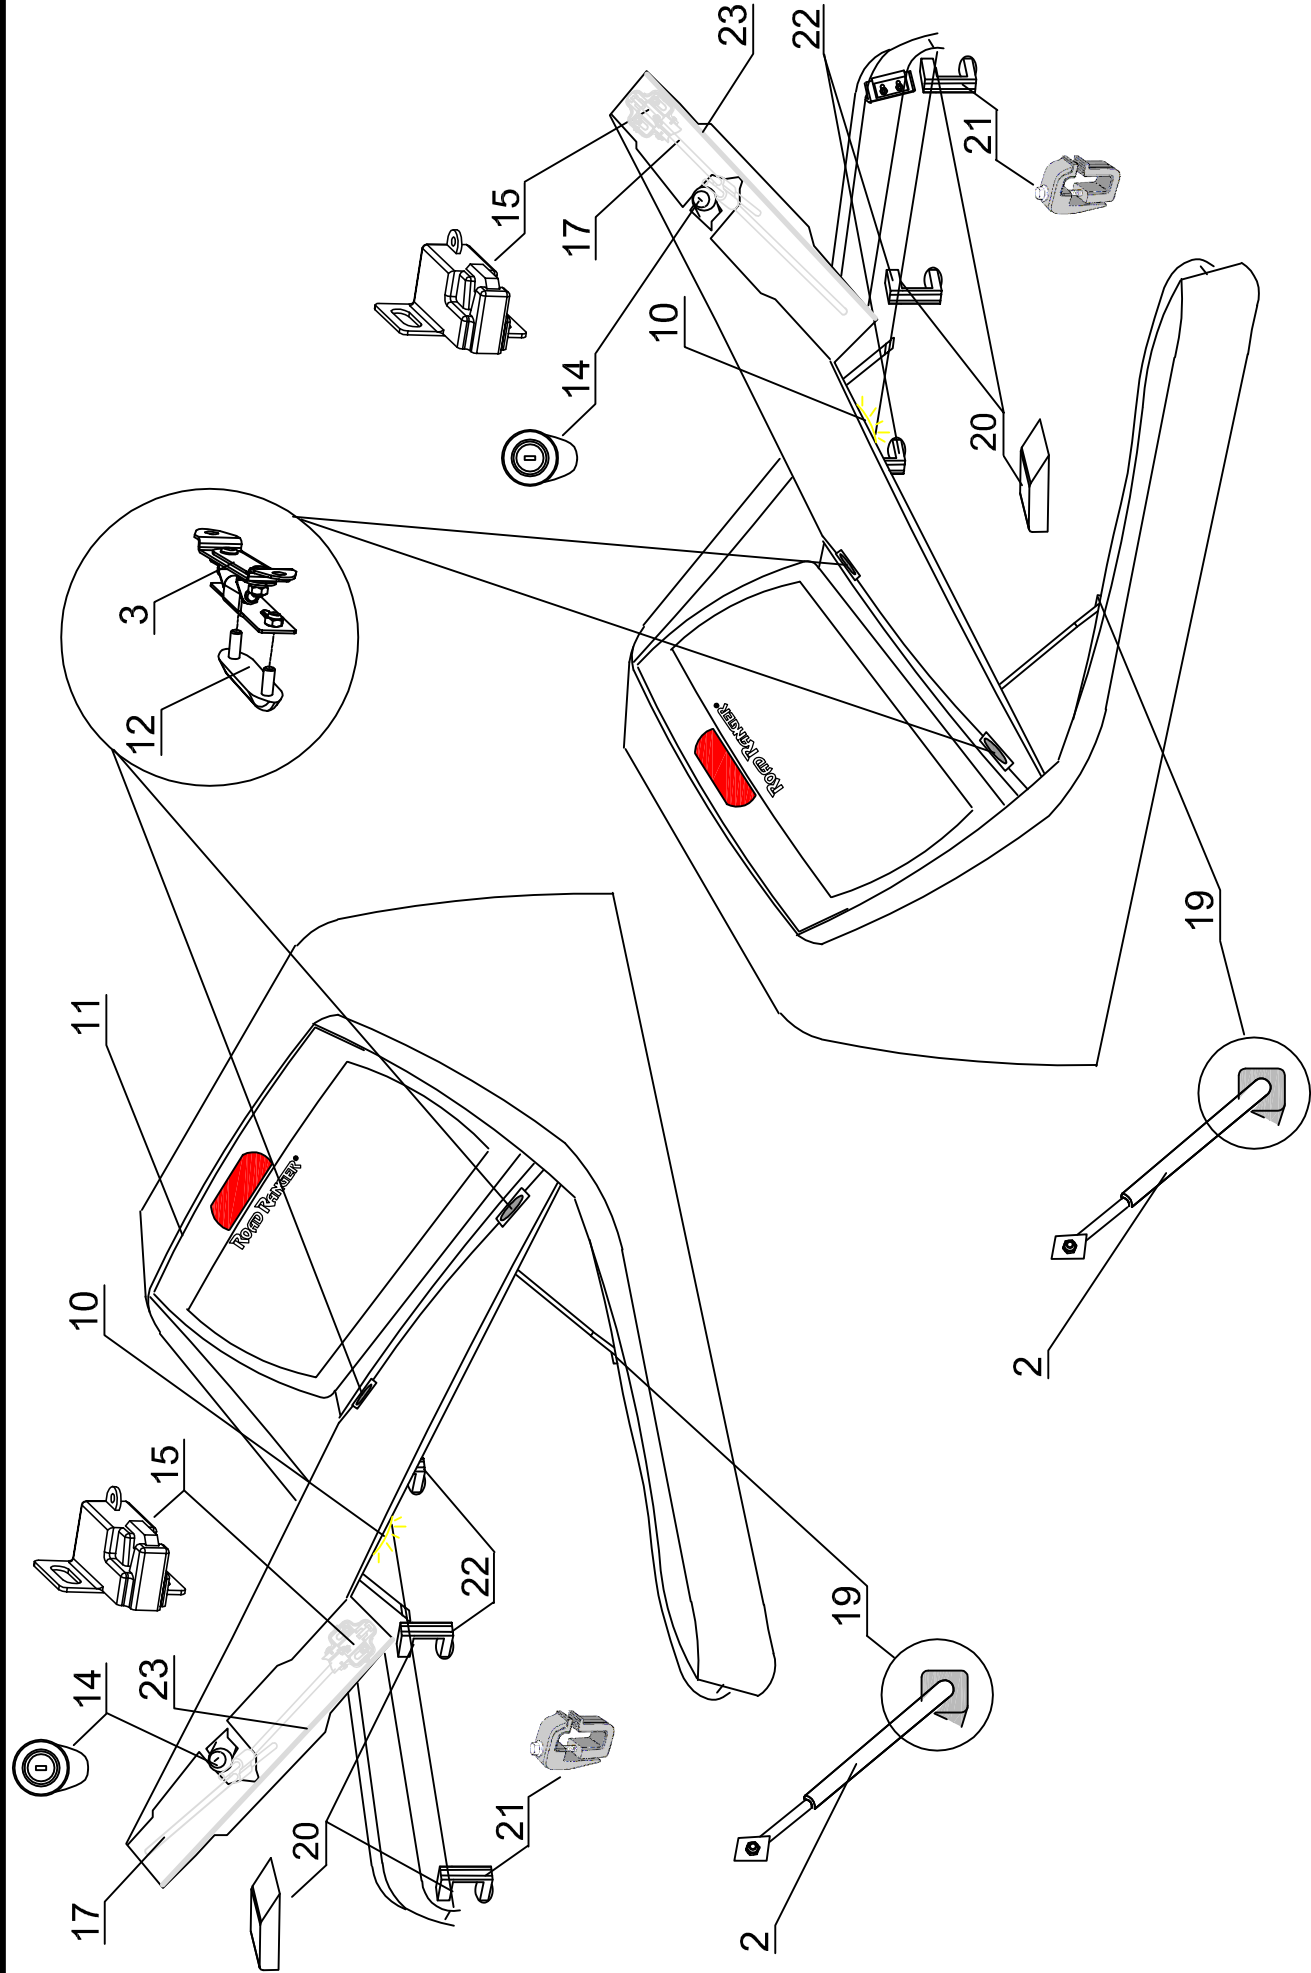

ROAD RANGER®

IK-SV-012-2012-W/B

VW DC LS/LC